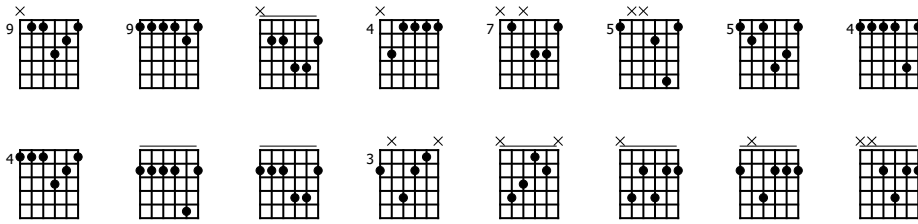

# Toccata

Pietro Domenico Paradisi (1707-1791)

[www.classclef.com](http://www.classclef.com)

Standard tuning

♩ = 120

S-Gt

*f*

T  
A  
B

T  
A  
B

T  
A  
B

T  
A  
B

13

T  
A  
B

16

T  
A  
B

19