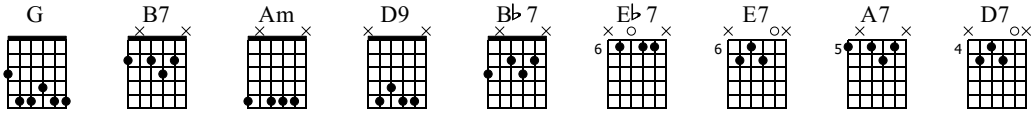

Swinging With Django

www.classclef.com

Django Reinhardt (1910-1953)

Standard tuning

♩ = 236

N-Gt

1

mf

G B7 Am D9

Tablature for measures 1-4:

5	5	5	2	2	2	5	5	5	5	5	5
4	4	4	3	3	3	5	5	5	5	5	5
5	5	5	2	2	2	5	5	5	5	5	5
3	3	3	2	2	2	5	5	5	5	5	5

3

G Bb7 Am D9 G

Tablature for measures 5-8:

5	5	5	2	2	2	5	5	5	5	5	5
4	4	4	3	3	3	5	5	5	5	5	5
5	5	5	2	2	2	5	5	5	5	5	5
3	3	3	2	2	2	5	5	5	5	5	5