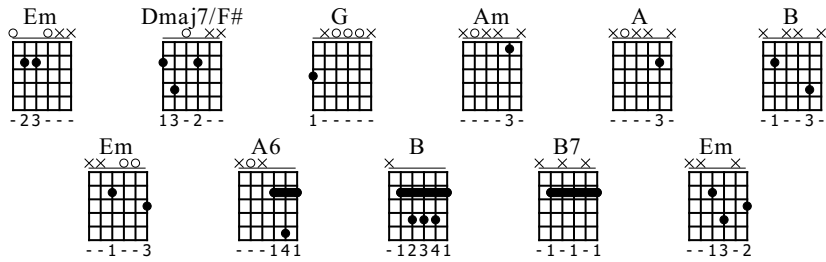

# Music for a while

www.classclef.com

Henry Purcell (1659-1695)

Standard tuning

♩ = 80

N-Gt

Em Dmaj7/F# G Am A

1

*f*

T  
A  
B

0 2 3 0 | 2 4 2 | 0 1 2 3 | 1 2 4 0

B Em A6 B

5

T  
A  
B

4 2 3 0 | 7 7 0 | 0 0 0 | 3 2 4 0 | 2 3 0

B7 Em A6

10

T  
A  
B

2 5 7 | 2 3 | 7 7 9 | 0 0 | 0 3 2 0 | 2 4 2

15

A6 B

T  
A  
B

0 2 3 0 0 2 5 2 2 2 4 4 2 3 2 3 7 7 0  
0 1 2 4 4 2 4 0 0 9 8 0 2  
3 3 0 4 1 2 2 2 0 7 7 8 7 0