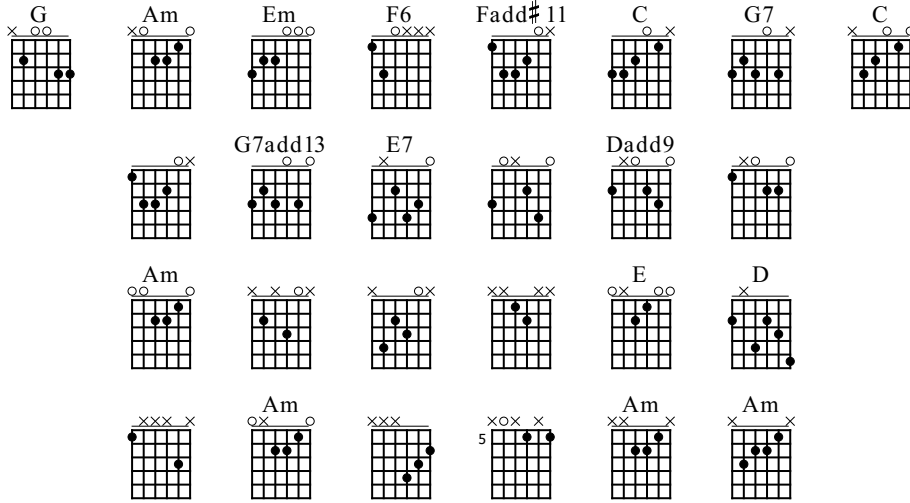

# El Negrito

www.classclef.com

Antonio Lauro (1917-1986)

Standard tuning

♩ = 90

N-Gt

*f*

1