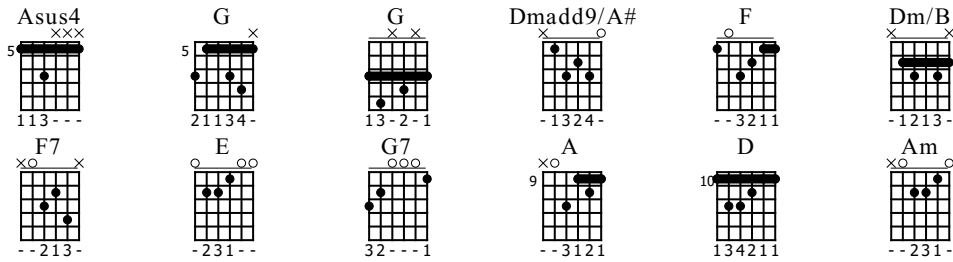

Cuando Canta El Gallo (Solea)

www.classclef.com

Paco De Lucia (1947-)

Standard tuning

♩ = 85

Asus4

N-Gt

G