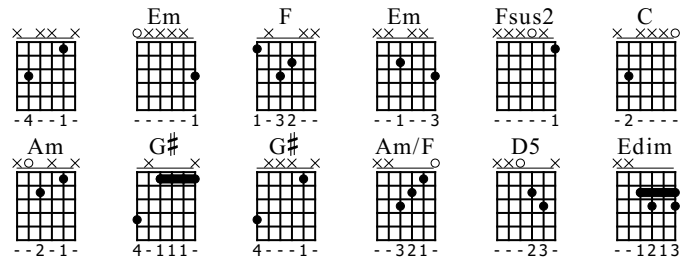

# What A Wonderful World

www.classclef.com

Louis Armstrong (1901-1971)

Standard tuning

♩ = 82

N-Gt

1

*f*

16

TAB

5 5 5 3 0 3 5 5 5 3 0 0 0 5 5 5 3 3 1 0 3 0 0 0

5 0 0 0 0 5 5 3 2 2 2 2 2 2 0 0 0 0 3

0 0 0 0 0 0 0 2 3 0 2 3

3x

20

TAB