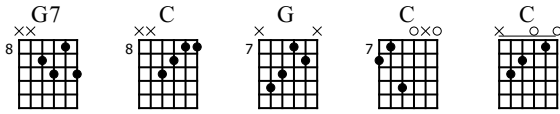

# Sonatina

www.classclef.com

Nicolo Paganini (1782-1840)

Standard tuning

♩ = 200

Niccolo Paganini - Sonatina

N-Gt

1

*f* *fff* *mf fff* *mf fff* *mp mf* *f* *mp* *p* *mf*

TAB: 8, 8, 8-8, 9, 9, 9-10, 8, 10-9-10, 8

5

*f* *mf* *f* *mp* *p* *mf* *f* *mf* *mp* *f* *mf* *ff* *mf* *ff* *f*

TAB: 9, 9, 10, 8, 10-9-10, 8, 9, 10-9, 7-5, 6, 5-3, 5, 0, 2