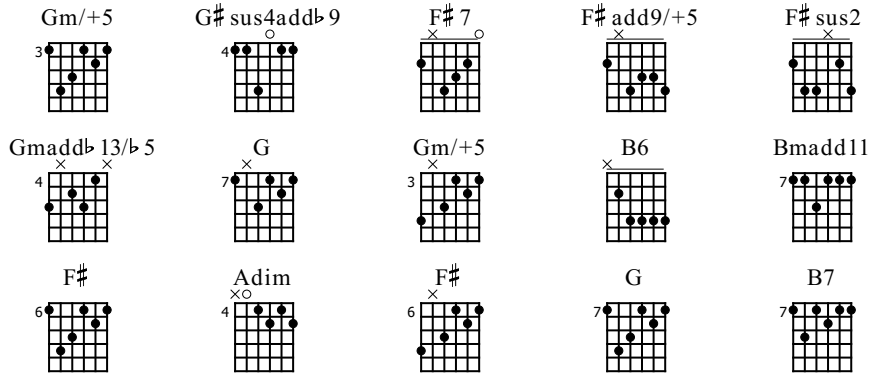

# Rose Time

www.classclef.com

Merle Travis

Words & Music by M. Travis

Standard tuning

♩ = 168

N-Gt

**B**

1

*f* *mf* *f* *mf* *f* *mf*

T 9 8 9 7 7 8 6 8 6 9 7 7

A 7 7 7 7 6 6 6 6 7 7 7

B 7 7 7 7 6 6 7 7 7 7 7

**F# 7**

4

*f* *mf* *f* *mf* *f* *mf* *f*

let ring let ring let ring let ring

T 0 2 2 3 4 0 4 4 4 4 4 4

A 4 3 4 3 4 3 4 3 4 4 4 4

B 2 2 2 2 2 2 2 2 2 2 2 2

**B**

**F#**

8

*mf* *f* *mf* *f* *mf* *f*

*f* *mf* *f* *mf* *f* *mf*

TAB: 4 2 4 | 7 7 7 | 6 7 4 5 5 | 2 2 5 2

B: 4 4 4 | 9 9 | 9 8 6 | 2 2 2

B

F#7

39

*f* *mf* *f* *mf* *f* *mf* *f* *mf*

TAB: 4 4 2 4 2 | 4 4 4 4 | 3 2 0 4 0 4 | 4 4 4 4